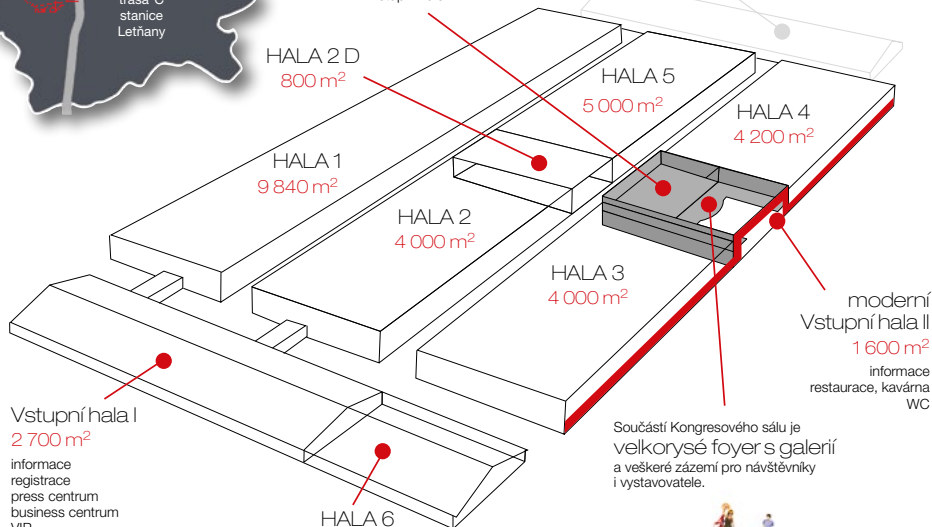

Kongresový sál
je situován ve dvoupodlažní
Vstupní hale II.

V případě zájmu možnost
rozšíření výstavního prostor

HALA 2 D
800 m²

HALA 5
5 000 m²

HALA 4
4 200 m²

HALA 1
9 840 m²

HALA 2
4 000 m²

HALA 3
4 000 m²

moderní
Vstupní hala II
1 600 m²
informace
restaurace, kavárna
WC

Vstupní hala I
2 700 m²

informace
registrace
press centrum
business centrum
VIP
konferenční sály
první pomoc
restaurace
kavárna
bankomat
WC