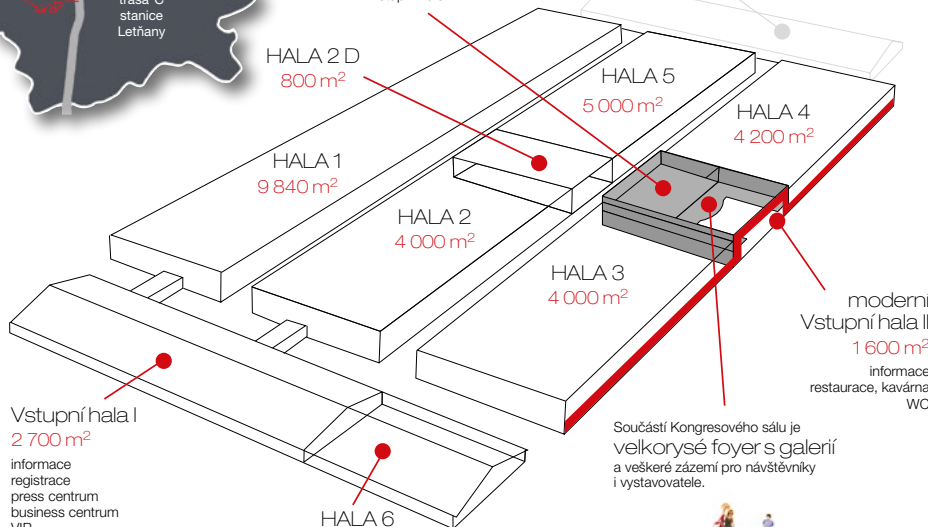

V případě zájmu možnost
rozšíření výstavního prostor

Kongresový sál
je situován ve dvoupodlažní
Vstupní hale II.

Provozovatel areálu:

ABF, a.s. | Mimoňská 645 | 190 00 Praha 9 - Prosek
T: 225 291 111
sekretariat@abf.cz, www.abf.cz